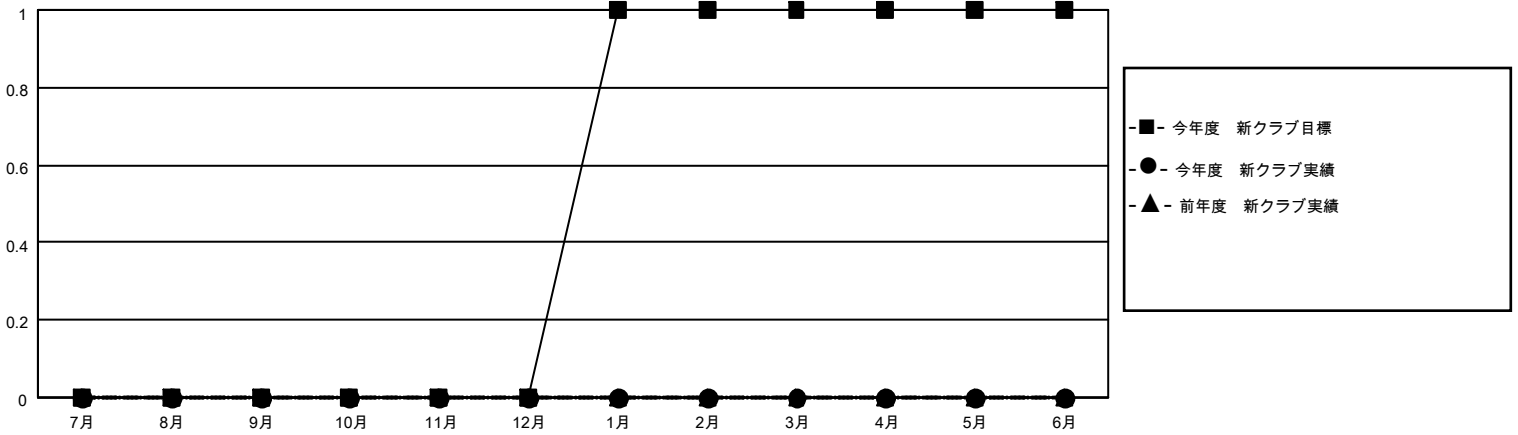

MONTHLY MEMBERSHIP PROGRESS REPORT

地域 JAPAN

District 330 C

Results as of: 11/30/2020

クラブ			
結果：2020-2021			
四半期	新クラブ目標	新クラブ	解散クラブ
7月/8月/9月	0	0	0
10月/11月/12月	0	0	0
1月/2月/3月	1	0	0
4月/5月/6月	0	0	0

名			
結果：2020-2021			
四半期	会員純増目標	会員増強実績	退会者(転籍を含む)実際
7月/8月/9月	10	32	25
10月/11月/12月	50	7	13
1月/2月/3月	20	0	0
4月/5月/6月	1	0	0

新クラブ目標及び実績累計