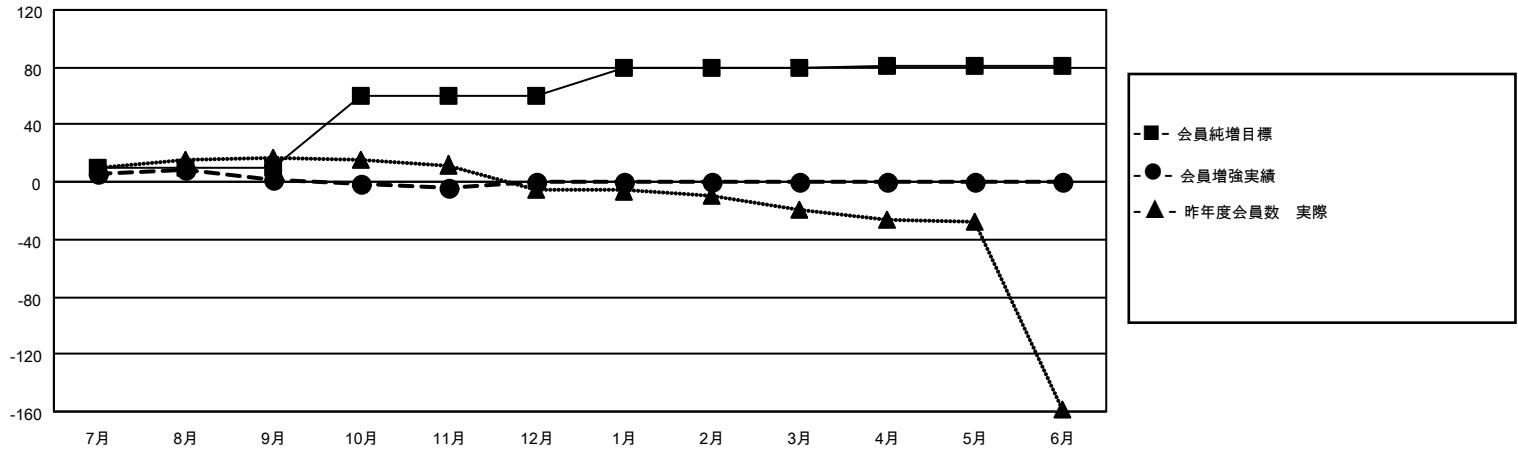

MONTHLY MEMBERSHIP PROGRESS REPORT

地域 JAPAN

District 330 C

Results as of: 11/30/2020

クラブ			
結果：2020-2021			
四半期	新クラブ目標	新クラブ	解散クラブ
7月/8月/9月	0	0	0
10月/11月/12月	0	0	0
1月/2月/3月	1	0	0
4月/5月/6月	0	0	0

名			
結果：2020-2021			
四半期	会員純増目標	会員増強実績	退会者(転籍を含む)実際
7月/8月/9月	10	32	25
10月/11月/12月	50	7	13
1月/2月/3月	20	0	0
4月/5月/6月	1	0	0

新クラブ目標及び実績累計

会員目標及び実績累計

解散クラブ: 0	17 CLUBS OF 78 一名以上の新会員を登録	男女別 男性 1,613 (82.51%) 女性 342 (17.49%)
退会者 物故会員 8 クラブ解散 0 その他 30 合計 38	会員累計データを見るには、ここをクリック	世帯主/家族会員合計 462 国際会費半額の家族会員 257